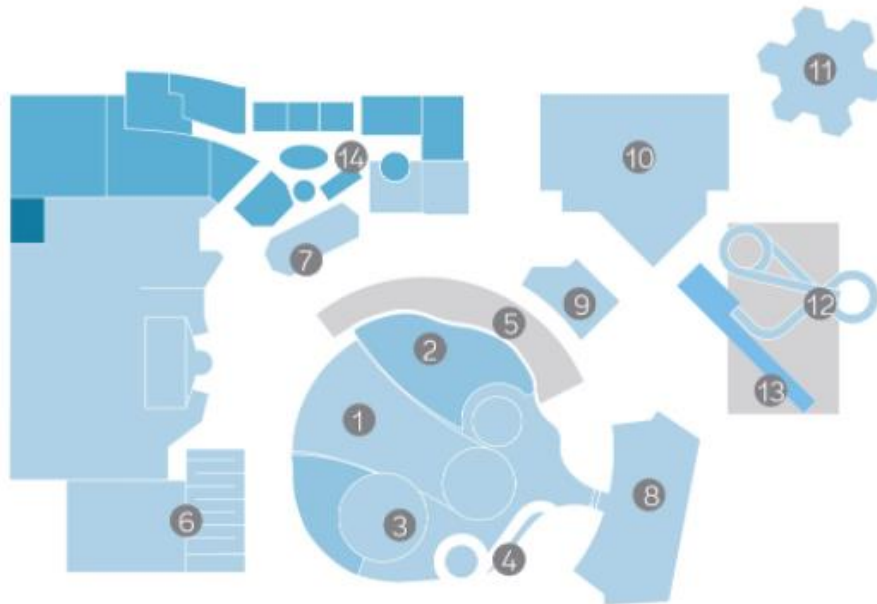

TERMÁLNÍ CENTRUM HOTEL THERMANA PARK LAŠKO

1. Bazén s vlnobitím (31 °C),
2. Rekreační a masážní bazén s vodopády a podvodními prameny (32 °C),
3. Tři vířivé bazény nad bazénovou částí (34 °C),
4. Vnitřní tobogán,
5. Divoká řeka (32 °C),
6. Kneippův areál,
7. Krytý dětský zábavní vodní park (32 °C),
8. Rekreační a masážní bazén spojený s krytým bazénem (32 °C),
9. Venkovní dětský bazén se skluzavkami (32 °C),
10. Rekreační bazén (26-27 °C),
11. Venkovní vířivka Crystal (32-34 °C),
12. Venkovní tobogán,
13. Rychlostní skluzavka,
14. Saunové centrum.